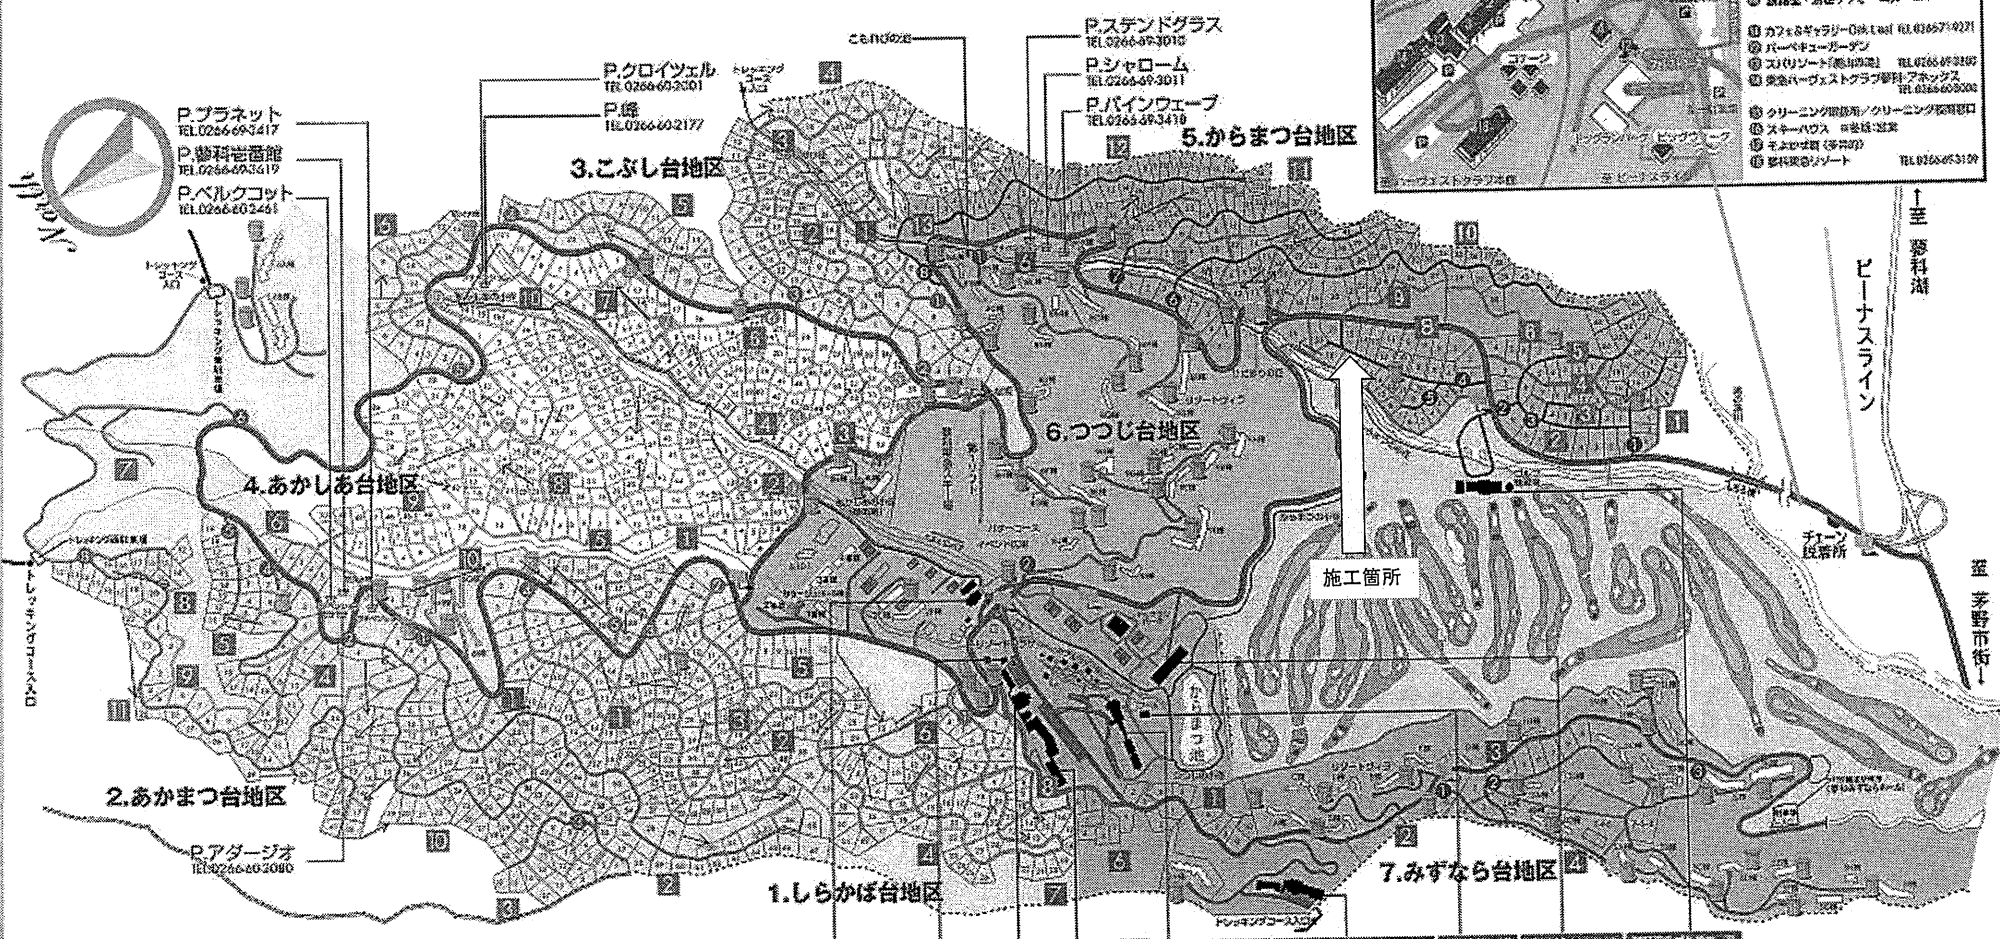

東急リゾートタウン蓼科

TOKYU RESORT TOWN TATESHINA MAP

センター地区周辺案内図

- ① 蓼科温泉クラブセンター TEL.0266-693211
- ② 20世紀クラブビルディング TEL.0266-693212
- ③ 蓼科高 専攻(しんせん) TEL.0266-693817
- ④ 蓼科温泉インフォメーション TEL.0266-719209
- ⑤ 蓼科温泉バスセンター TEL.0266-693781
- ⑥ せせらぎ館(多目的)
- ⑦ スポーツハウスインナーコート7E-8E(ゴルフグリーンビル)
- ⑧ アンファミーユ TEL.0266-693117
- ⑨ 蓼科温泉倶楽部 TEL.0266-693031
- ⑩ 蓼科温泉・蓼科リゾートフォームルーム
- ⑪ カフェ&ギャラリー0&1&2 TEL.0266-693271
- ⑫ パークビューガーデン
- ⑬ スイートロード(蓼科温泉) TEL.0266-693892
- ⑭ 蓼科パークレストクラブ倶楽部・アパレル TEL.0266-693202
- ⑮ クリーニングセンター/クリーニングセンター
- ⑯ スキーハウス 蓼科温泉 TEL.0266-693117
- ⑰ キャンプ場(蓼科)
- ⑱ 蓼科温泉リゾート TEL.0266-693129

番地の読みにくいところは赤線・赤矢印にて指示しています。

集合看板

- 1. しらかば台**
- ① しらかば1号線
 - ② しらかば2号線
 - ③ しらかば3号線
 - ④ しらかば4号線
 - ⑤ しらかば5号線

- 2. あかまつ台**
- ① あかまつ1号線
 - ② あかまつ2号線
 - ③ あかまつ3号線
 - ④ あかまつ4号線
 - ⑤ あかまつ5号線
 - ⑥ あかまつ6号線
 - ⑦ あかまつ8号線

- 3. こぶし台**
- ① こぶし1号線
 - ② こぶし2号線
 - ③ こぶし3号線
 - ④ こぶし4号線
 - ⑤ こぶし5号線

- 4. あかしあ台**
- ① あかしあ1号線
 - ② あかしあ2号線
 - ③ あかしあ3号線
 - ④ あかしあ4号線
 - ⑤ あかしあ5号線
 - ⑥ あかしあ6号線
 - ⑦ あかしあ7号線
 - ⑧ あかしあ8号線
 - ⑨ あかしあ9号線
 - ⑩ あかしあ10号線

- 5. からまつ台**
- ① からまつ1号線
 - ② からまつ2号線
 - ③ からまつ3号線
 - ④ からまつ4号線
 - ⑤ からまつ5号線
 - ⑥ からまつ6号線
 - ⑦ からまつ7号線
 - ⑧ からまつ8号線

- 6. つつじ台**
- ① つつじ1号線
 - ② つつじ2号線
- 7. みずなら台**
- ① みずなら2号線
 - ② みずなら3号線