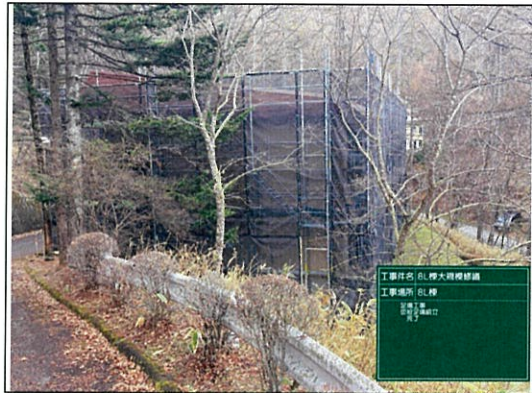

蓼科東急リゾートヴィラ8L棟大規模修繕工事

仮設足場工事
仮設足場組立
完了