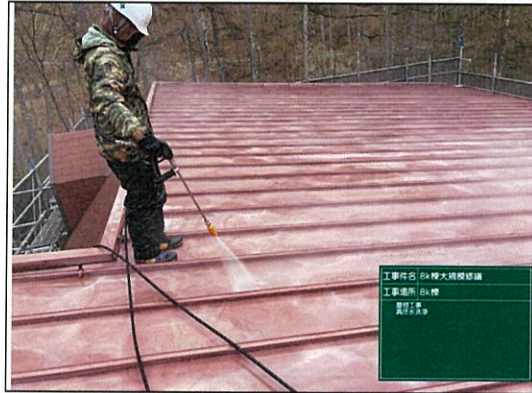

蓼科東急リゾートヴィラ8K棟大規模修繕工事

屋根工事

8K棟

高圧水洗浄

施工後

屋根工事

8K棟

高圧水洗浄