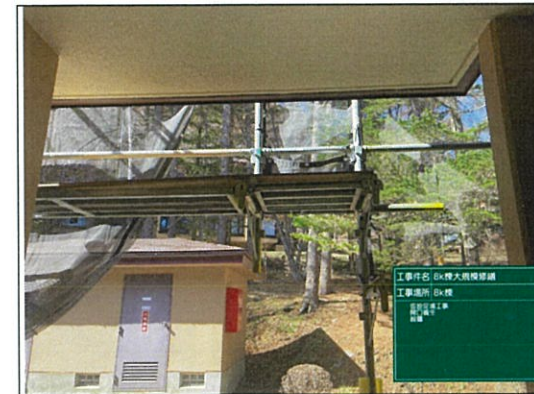

仮設足場工事
開口養生設置