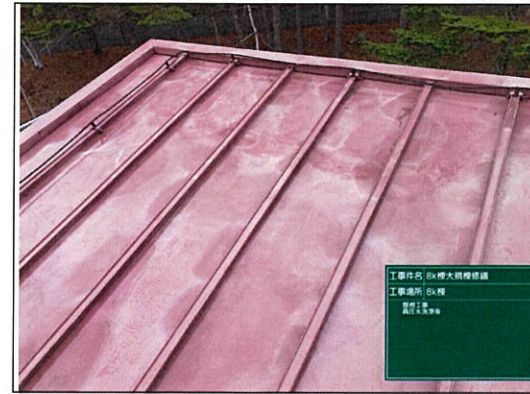

蓼科東急リゾートヴィラ8K棟大規模修繕工事

屋根工事

8K棟

高圧水洗浄

施工後